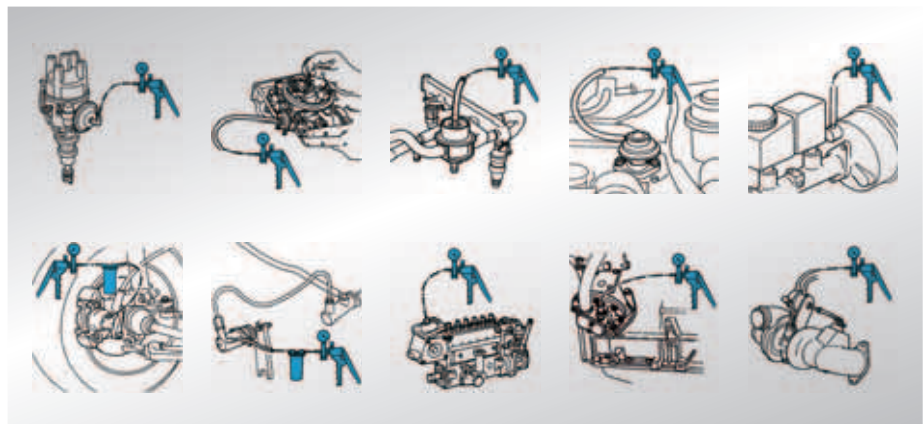

Ejemplos de uso

Reserva de modificaciones y divergencias de textos y de fotos.