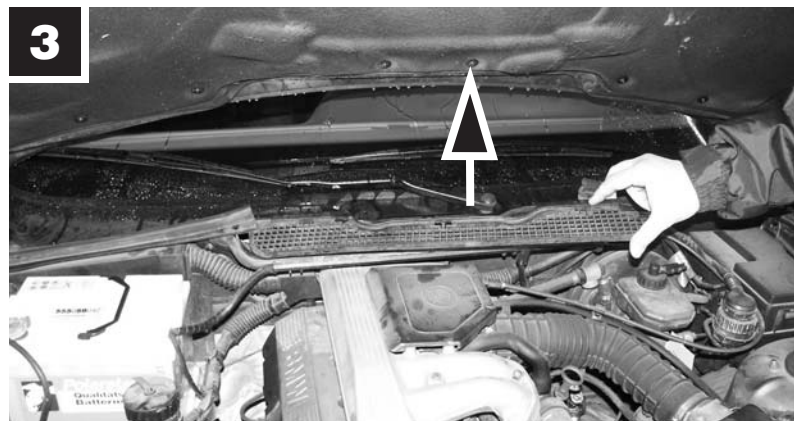

CU 1720-2

BMW

**MANN
FILTER**

CU 1720-2 BMW

CU 1720-2 BMW

CU 1720-2 BMW

MANN+HUMMEL GMBH

Automotive Aftermarket, 71631 Ludwigsburg, Germany