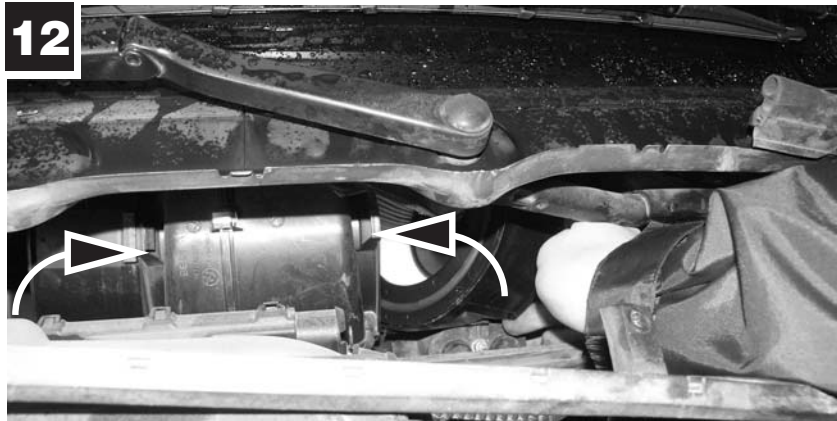

CU 1720-2

BMW

**MANN
FILTER**

CU 1720-2 BMW

CU 1720-2 BMW

CU 1720-2 BMW

MANN+HUMMEL GMBH

Automotive Aftermarket, 71631 Ludwigsburg, Germany