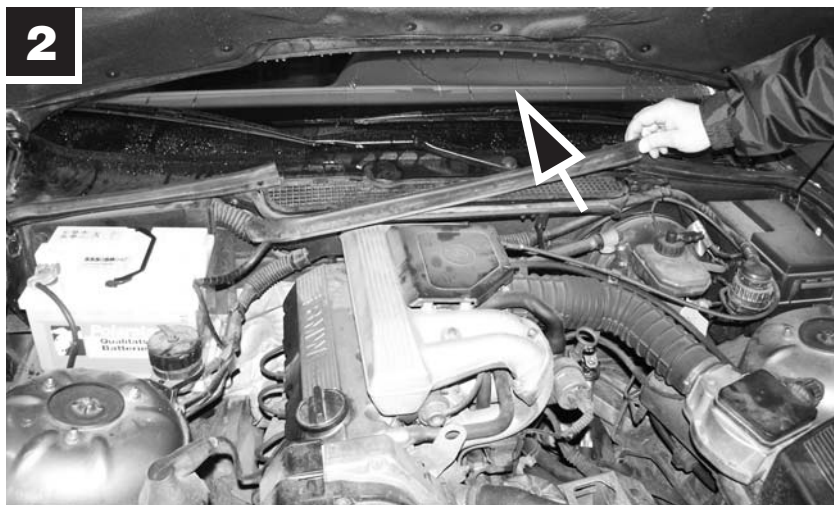

CU 1720-2

BMW

**MANN
FILTER**

CU 1720-2 BMW

CU 1720-2 BMW

CU 1720-2 BMW

MANN+HUMMEL GMBH

Automotive Aftermarket, 71631 Ludwigsburg, Germany