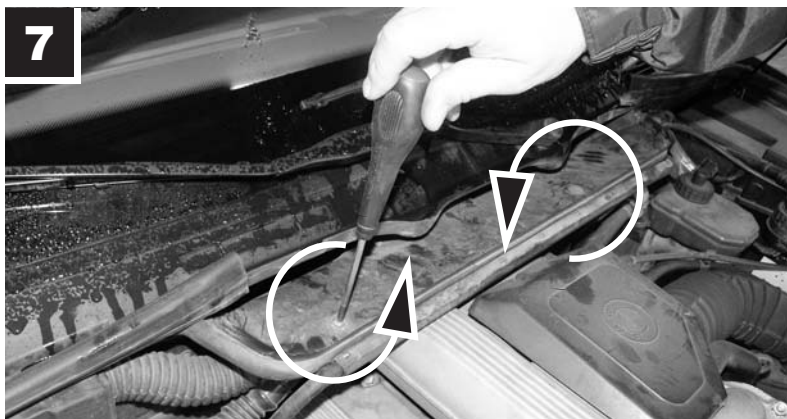

CU 1720-2

BMW

**MANN
FILTER**

CU 1720-2 BMW

CU 1720-2 BMW

CU 1720-2 BMW

MANN+HUMMEL GMBH

Automotive Aftermarket, 71631 Ludwigsburg, Germany