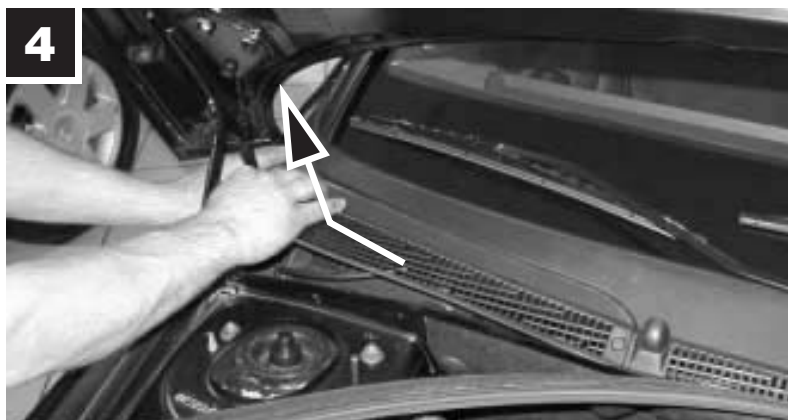

CU/CUK 2525

Renault

 24 min.

**MANN
FILTER**

■ AIR-FLOW