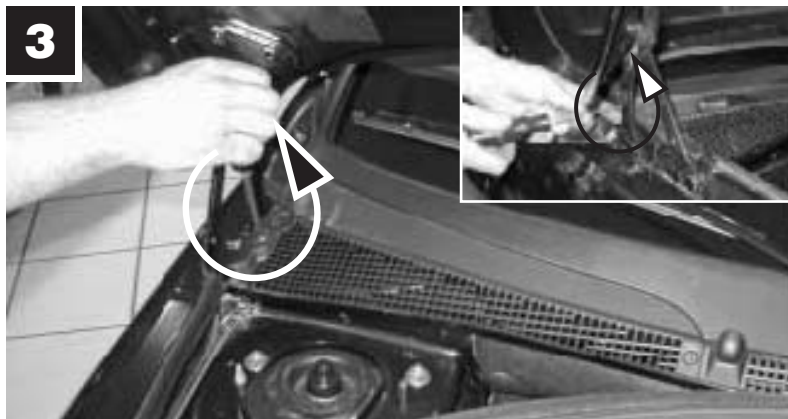

CU/CUK 2525

Renault

 24 min.

**MANN
FILTER**

■ AIR-FLOW