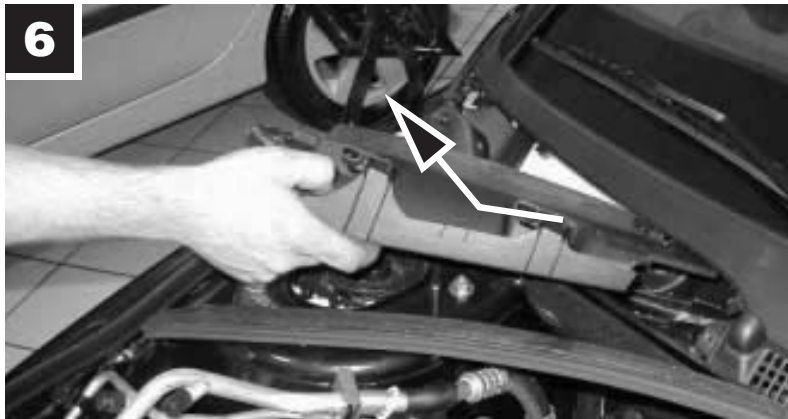

CU/CUK 2525

Renault

 24 min.

**MANN
FILTER**

■ AIR-FLOW