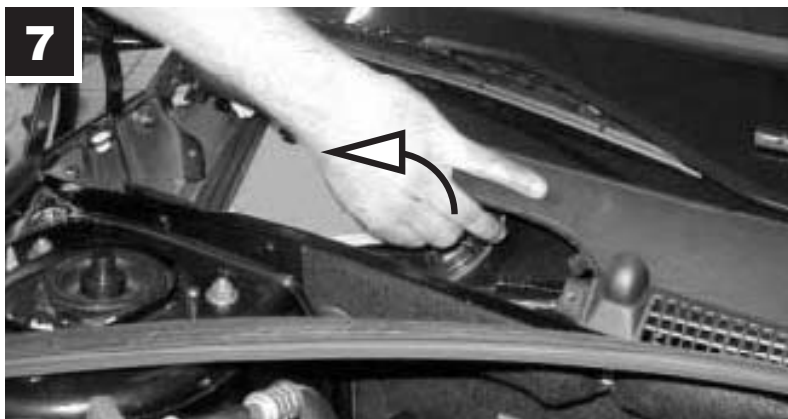

CU/CUK 2525

Renault

 24 min.

**MANN
FILTER**

■ AIR-FLOW