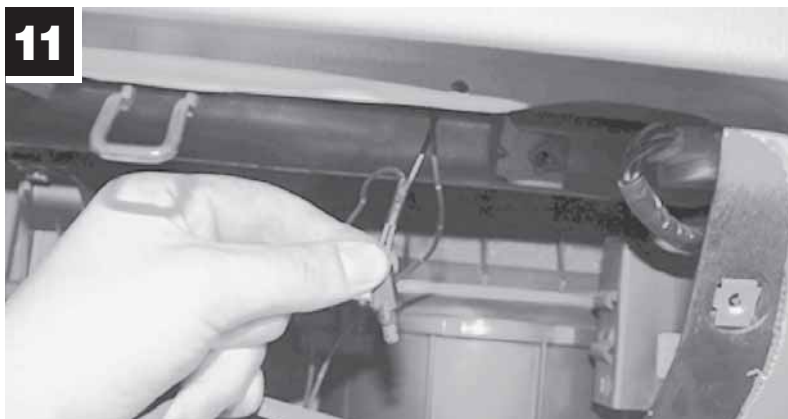

CU 21 002-2

Subaru
Legacy / Outback

 20 min.

**MANN
FILTER**

18

CU 21 002-2 Subaru

MANN+HUMMEL GMBH

Automotive Aftermarket, 71631 Ludwigsburg, Germany