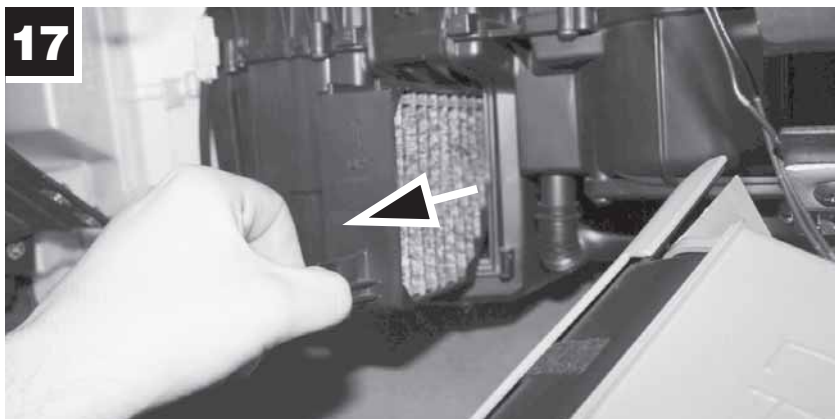

CU 21 002-2

Subaru
Legacy / Outback

 20 min.

**MANN
FILTER**

18

CU 21 002-2 Subaru

MANN+HUMMEL GMBH

Automotive Aftermarket, 71631 Ludwigsburg, Germany