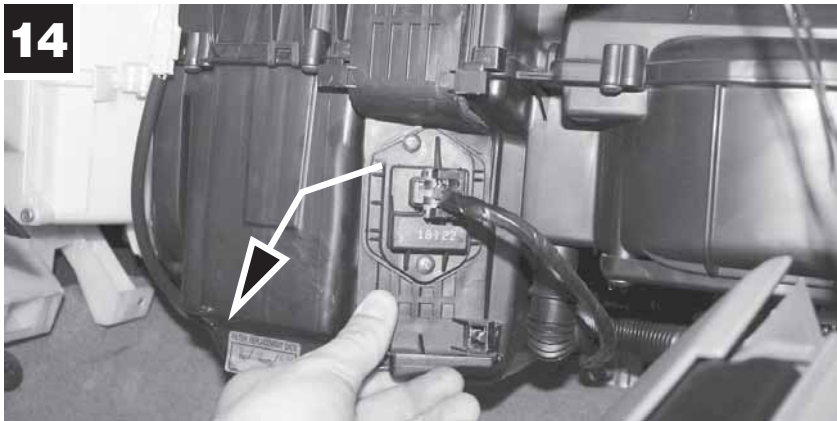

CU 21 002-2

Subaru
Legacy / Outback

 20 min.

**MANN
FILTER**

18

CU 21 002-2 Subaru

MANN+HUMMEL GMBH

Automotive Aftermarket, 71631 Ludwigsburg, Germany