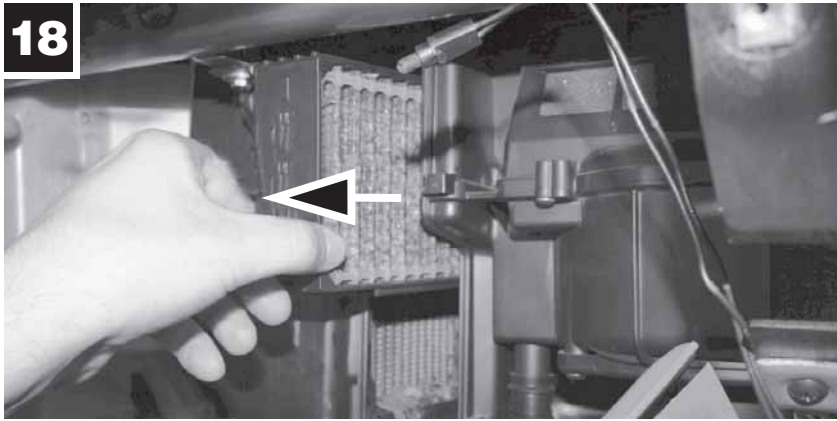

CU 21 002-2

Subaru
Legacy / Outback

 20 min.

**MANN
FILTER**

18

CU 21 002-2 Subaru

MANN+HUMMEL GMBH

Automotive Aftermarket, 71631 Ludwigsburg, Germany