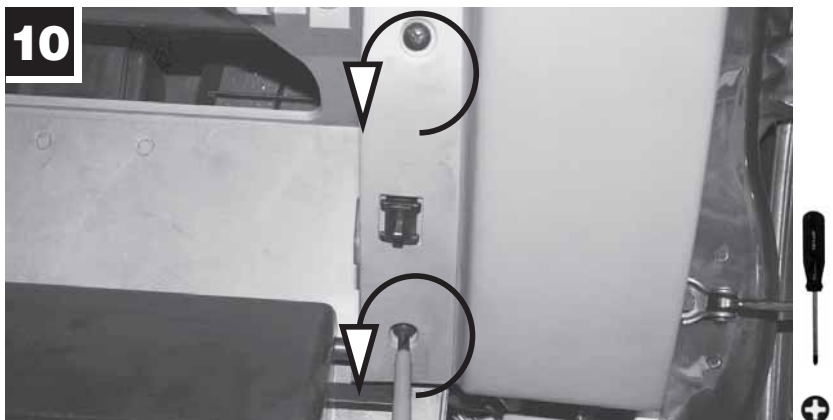

CU 21 002-2

Subaru
Legacy / Outback

 20 min.

**MANN
FILTER**

18

CU 21 002-2 Subaru

MANN+HUMMEL GMBH

Automotive Aftermarket, 71631 Ludwigsburg, Germany