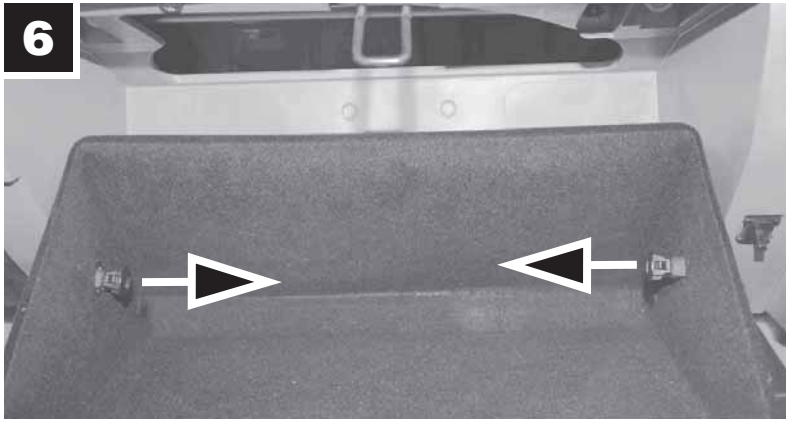

CU 21 002-2

Subaru
Legacy / Outback

 20 min.

**MANN
FILTER**

18

CU 21 002-2 Subaru

MANN+HUMMEL GMBH

Automotive Aftermarket, 71631 Ludwigsburg, Germany