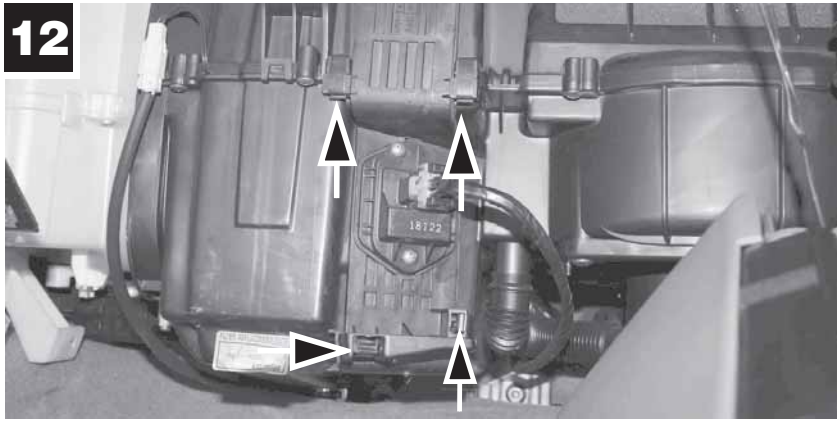

CU 21 002-2

Subaru
Legacy / Outback

 20 min.

**MANN
FILTER**

18

CU 21 002-2 Subaru

MANN+HUMMEL GMBH

Automotive Aftermarket, 71631 Ludwigsburg, Germany