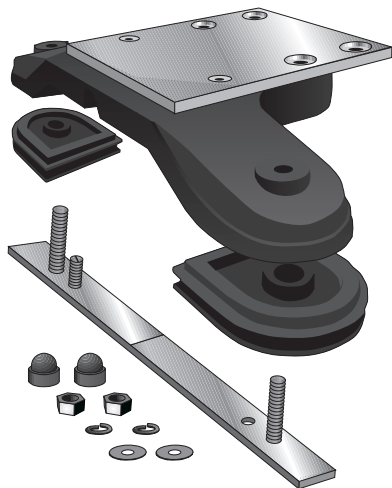

Lieferumfang
Kit includes
Fourniture

Leveransomfattning
Inhoud set
Volumen del suministro

Dotazione di fornitura
Osaluettelö

3