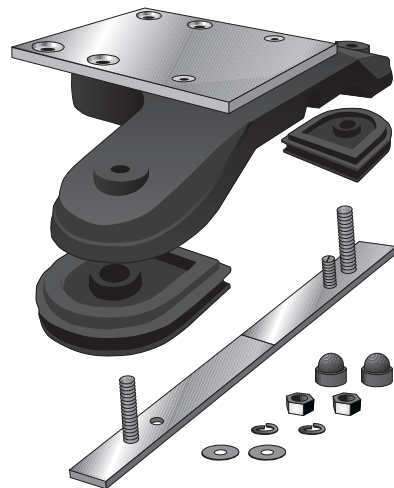

**Montageanleitung**

**RTK-Halter VW T5**

**Mounting Instructions**

**RTK-Holder VW T5**

**Instructions de montage**

**RTK-Support VW T5**

**Monteringsanvisning**

**RTK-Hållare VW T5**

**Montagehandleiding**

**RTK-Houder VW T5**

**Instrucciones de montaje**

**RTK-Soporte VW T5**

**Istruzioni di montaggio**

**RTK-Supporto VW T5**

**Asennusohje**

**RTK-Pidike VW T5**

Lieferumfang  
Kit includes  
Fourniture

Leveransomfattning  
Inhoud set  
Volumen del suministro

Dotazione di fornitura  
Osaluettelö

3

9XD 863 403-80

5

2 x M6  
7-10 Nm