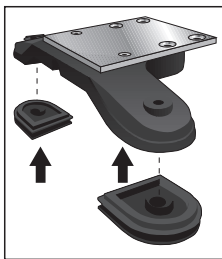

**Montageanleitung**

**RTK-Halter VW T5**

**Mounting Instructions**

**RTK-Holder VW T5**

**Instructions de montage**

**RTK-Support VW T5**

**Monteringsanvisning**

**RTK-Hållare VW T5**

**Montagehandleiding**

**RTK-Houder VW T5**

**Instrucciones de montaje**

**RTK-Soporte VW T5**

**Istruzioni di montaggio**

**RTK-Supporto VW T5**

**Asennusohje**

**RTK-Pidike VW T5**

Lieferumfang  
Kit includes  
Fourniture

Leveransomfattning  
Inhoud set  
Volumen del suministro

Dotazione di fornitura  
Osaluettelö

3

9XD 863 403-80

5

2 x M6  
7-10 Nm