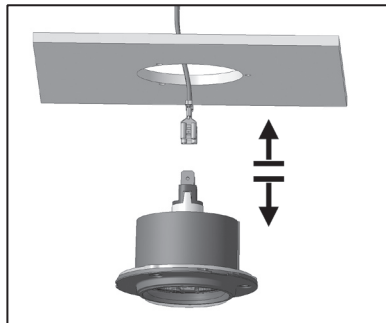

Lampenwechsel
Changing the bulb
Remplacement de la lampe

Glödlampsbyte
De gloeilamp vervangen
Cambio de lámparas

Sostituzione del tubo
lampeggiatore
Polttimon vaihto

6

1

2

3

4

*max W5W,
(Hella GP 003 594-511)*