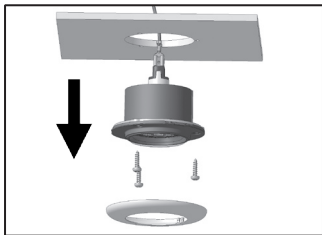

Lampenwechsel
Changing the bulb
Remplacement de la lampe

Glödlampsbyte
De gloeilamp vervangen
Cambio de lámparas

Sostituzione del tubo
lampeggiatore
Polttimon vaihto

6

1