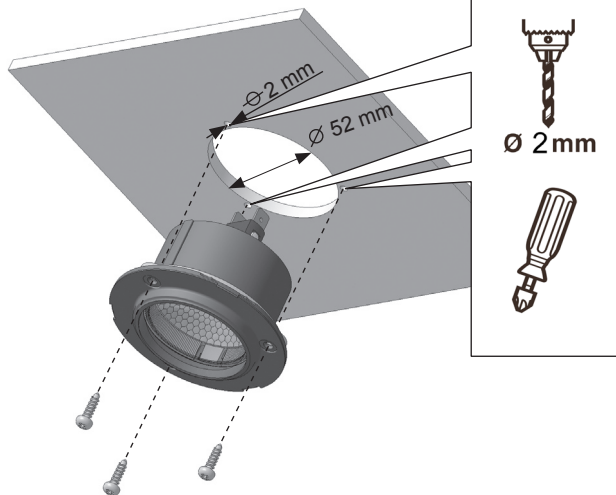

4

Nicht im Lieferumfang enthalten
Not included with kit
Non forniti
Ingår ej i leveransen
Worden niet meegeleverd
No se incluyen en el suministro
Non in dotazione
Eivät kuulu toimitukseen

M max 1.5 Nm