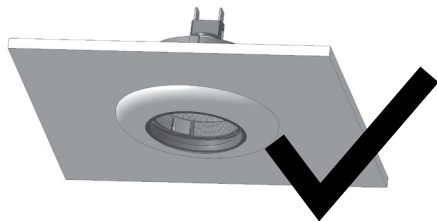

***$\varnothing 3,0 \text{ mm}$
DIN 7981***

5

Lampenwechsel
Changing the bulb
Remplacement de la lampe

Glödlampsbyte
De gloeilamp vervangen
Cambio de lámparas

Sostituzione del tubo
lampeggiatore
Polttimon vaihto