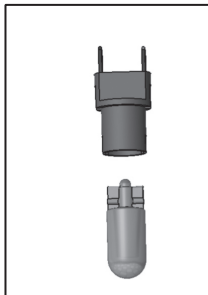

6

1

2

3

4

*max W5W,
(Hella GP 003 594-511)*

Technische Daten		Runder Feststehender Punktstrahler	
Art.-Nr.	2JA-	343 985-...	
Eingangsspannung	12 V	24 V	
Stromverbrauch	5 W	5 W	
Materialien	Gehäuse: PC+ABS, Lichtscheibe: PC, Reflektor: PC, Rahmen: ASA oder Stahl		
IP Klasse	3X		

Technical Data		Round fixed Spotbulb	
Part No	2JA-	343 985-...	
Input voltage	12 V	24 V	
Power consumption	5 W	5 W	
Materials	Housing: PC+ABS, Lens: PC, Reflector: PC, Bezel: ASA or Steel		
IP Class	3X		