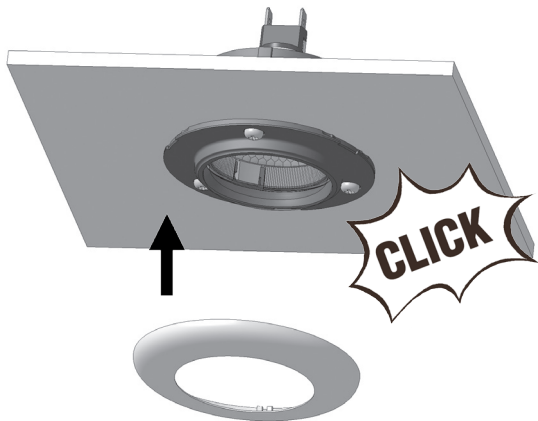

***$\varnothing 3,0 \text{ mm}$
DIN 7981***

5

Lampenwechsel
Changing the bulb
Remplacement de la lampe

Glödlampsbyte
De gloeilamp vervangen
Cambio de lámparas

Sostituzione del tubo
lampeggiatore
Polttimon vaihto