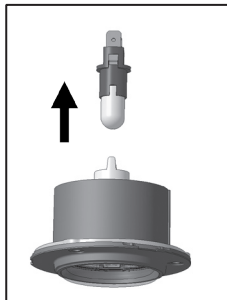

***$\varnothing 3,0 \text{ mm}$
DIN 7981***

5

Lampenwechsel
Changing the bulb
Remplacement de la lampe

Glödlampsbyte
De gloeilamp vervangen
Cambio de lámparas

Sostituzione del tubo
lampeggiatore
Polttimon vaihto

6

1

2

3

4

*max W5W,
(Hella GP 003 594-511)*

Technische Daten		Runder Feststehender Punktstrahler	
Art.-Nr.	2JA-	343 985-...	
Eingangsspannung	12 V	24 V	
Stromverbrauch	5 W	5 W	
Materialien	Gehäuse: PC+ABS, Lichtscheibe: PC, Reflektor: PC, Rahmen: ASA oder Stahl		
IP Klasse	3X		