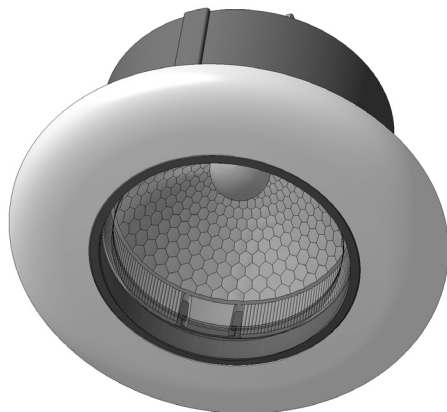

Montageanleitung

Runder Feststehender Punktstrahler

Mounting instructions

Round fixed spotbulb

Instructions de montage

Spot à lampe rond fixe

Monteringsanvisning

Rund fast Spotlampa

Montagehandleiding

Ronde vaste spotlicht

Instrucciones de montaje

Lámpara spot redonda fija

Istruzioni di montaggio

Spot a lampada rotonda fissa

Asennusohje

Pyöreä kiinteä spotvalo

Technical Data		Round fixed Spotbulb	
Part No	2JA-	343 985-...	
Input voltage	12 V	24 V	
Power consumption	5 W	5 W	
Materials	Housing: PC+ABS, Lens: PC, Reflector: PC, Bezel: ASA or Steel		
IP Class	3X		