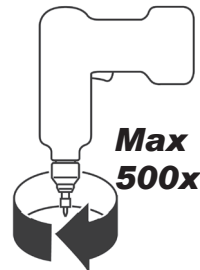

3 X

***$\varnothing 3,0 \text{ mm}$
DIN 7981***