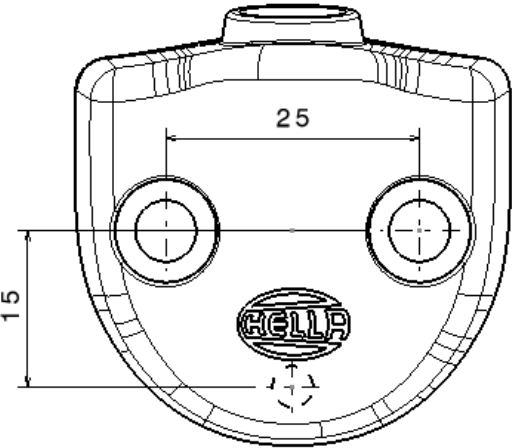

Max \varnothing 9,5 mm

Max \varnothing 4,8 mm

Spot + = Rot, red, rouge, röd,
rood, rojo, rosso, punainen

Ground - = Gelb, yellow, jaune, gul,
geel, amarillo, giallo, keltainen

5

**Nur zur Verwendung im Inneraum
Indoor use only
Pour usage interieur uniquement
Endast för inomhusbruk
Uitsluitend voor gebruik binnenshuis
De uso exclusivo en interiores
Solo per uso interno
Vain sisäkäyttöön**

D

Nicht öffnen, enthält keine wartungsfähigen Teile. Multivolt 9 - 32V / 3W

GB

Do not attempt to open, no serviceable parts inside. Multivolt 9 - 32V / 3W

FR

Ne pas tenter d'ouvrir, aucune pièce de service à l'intérieur. Multivolt 9 - 32V / 3W