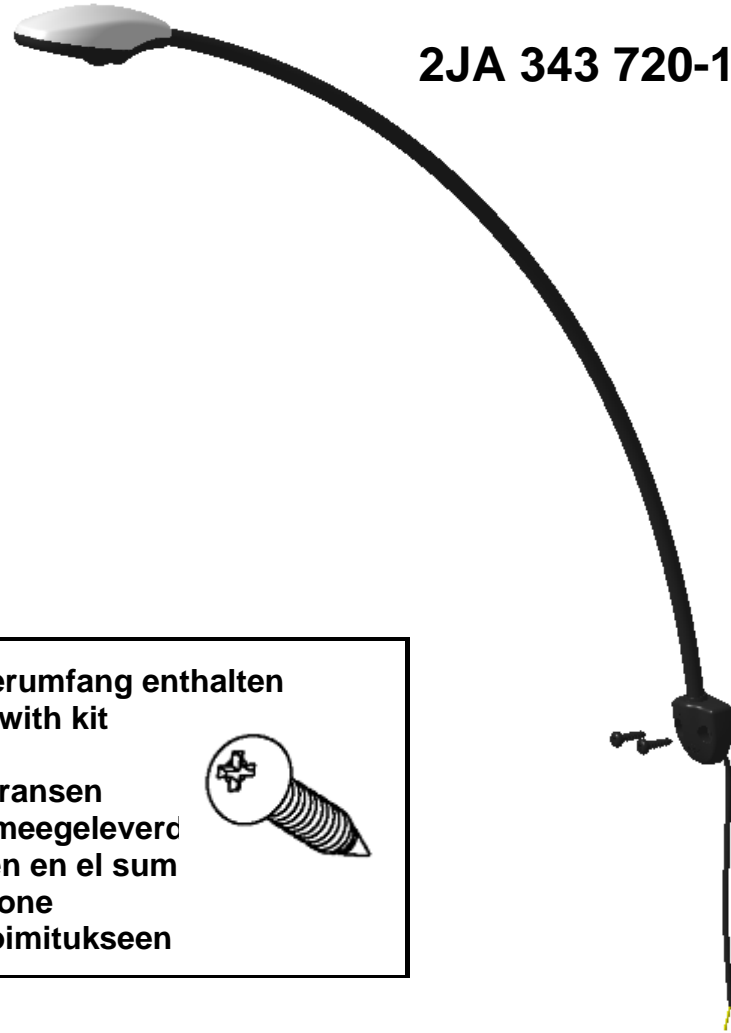

Montageanleitung
Spotled mit flexiblem Arm

Mounting Instructions
Flexible spotled

Instructions de montage
Spot LED a bras flexible

Monteringsanvisning
Flexibel spot-LED

Montagehandleiding
Flexibele spotled

Instrucciones de montaje
Foco LED flexible

Istruzioni di montaggio
Spotled flessibile

Asennusohje
Taipuisa spotled

Lieferumfang

Kit includes

Fourniture

Leveransomfattning

Inhoud set

Volumen del suministro

Dotazione di forniture

Osaluettelo

2JA 343 720-01 (150 mm)

2JA 343 720-11 (400 mm)

2

**Nicht im Lieferumfang enthalten
Not included with kit
Non fournis
Ingår ej i leveransen
Worden niet meegeleverd
No se incluyen en el sum
Non in dotazione
Eivät kuulu toimitukseen**