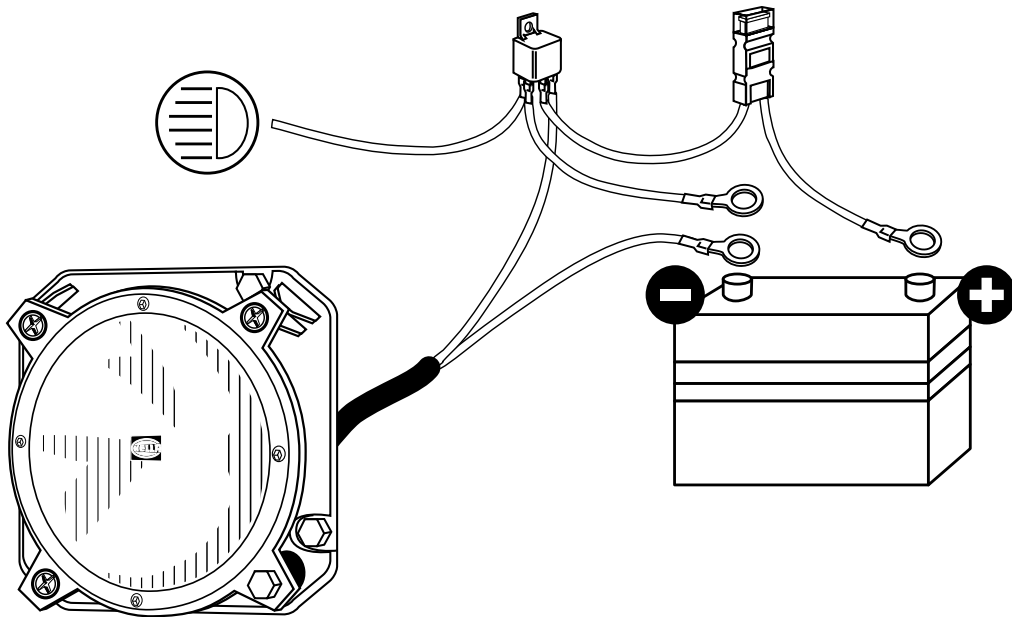

460 818-12/2/98

**LUMINATOR Xenon** · Zusatzscheinwerfersystem · Auxiliary Lamp System · Projecteurs de complément Extraljus · Schijnwerper Sistema de faros auxiliares · Codice articolo Hella · Kaukovalo

460 818-12/2/98

Montageanleitung Luminator Einbauscheinwerfer · Mounting Instructions for Luminator Light Units · Instructions de montage Luminator Optiques de projecteurs Monteringsanvisning för Luminator inbyggnadsstrålkastare · Montagehandleiding Luminator inbouwschijnwerper · Instrucciones de montaje Faro Luminator para empotrar · Istruzioni di montaggio Proiettore da incasso Luminator · Upotettavan Luminator-valonheittimen asennusohje