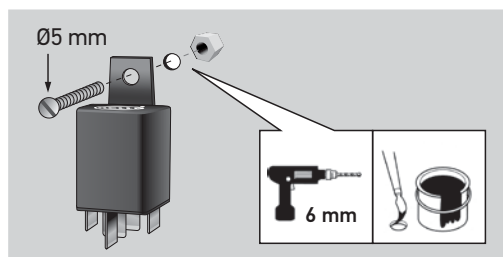

(NL)

**Montage-
handleiding**
**Dagrijlicht/
Positie licht**
Regeleenheid

(E)

**Instrucciones de
montaje**
**Luz diurna/Luz
de posición**
Unidad de control

(I)

**Instruzioni di mon-
taggio**
**Luce per di marcia
diurna/Luce di
posizione Centralina**

(FIN)

Asennusohje
Valojen
**Päiväajovalo/
Sivualo**
Ohjainlaite

Hella Betelnr.
Nº. De pedido Hella
No d'ordine Hella
Hella - nro

12V: 5DF 980 816-031

Stekkeropstelling
Disposición de clavijas
Disposizione attachi
Navoitus

LED-Dagrijlicht/
Positielicht rechts
Faros diurnos LED/
Luz de posición derecha
Luci di marcia diurna a
LED/Luce di posizione destra
LED-Päiväajovalo/
Sivualo oikea

LED-Dagrijlicht/
Positielicht links
Faros diurnos LED/Luz
de posición izquierda
Luci di marcia diurna a
LED/Luce di posizione-
sinistra
LED-Päiväajovalo/
Sivualo vasen