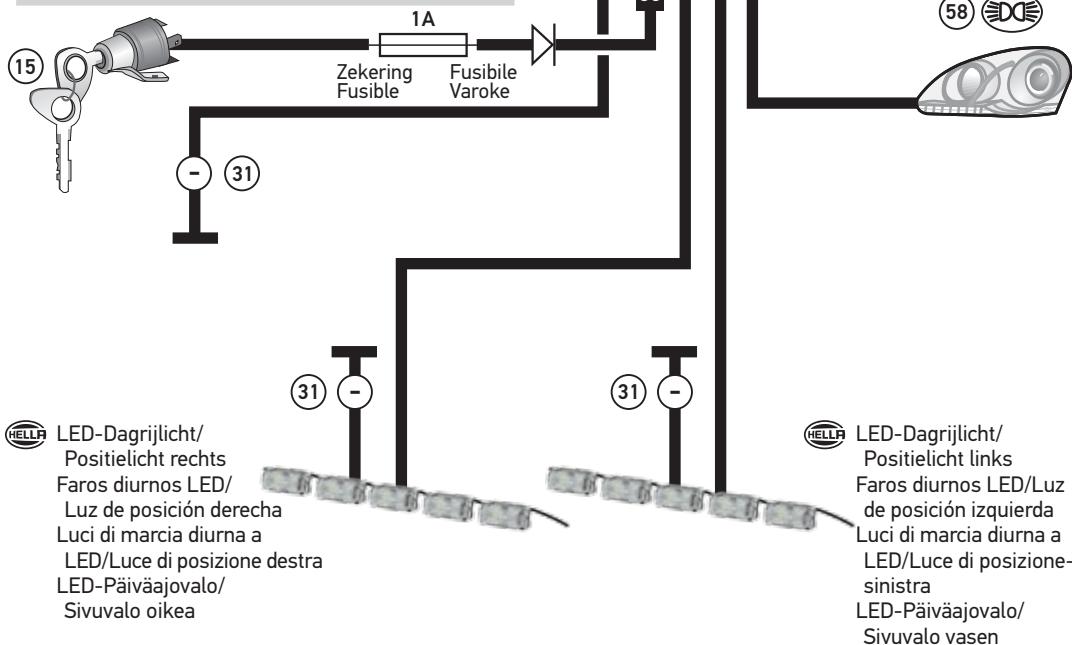

(NL)

**Montage-
handleiding**
**Dagrijlicht/
Positie licht**
Regeleenheid

(E)

**Instrucciones de
montaje**
**Luz diurna/Luz
de posición**
Unidad de control

(I)

**Instruzioni di mon-
taggio**
**Luce per di marcia
diurna/Luce di
posizione Centralina**

(FIN)

Asennusohje
Valojen
**Päiväajovalo/
Sivualo**
Ohjainlaite

Hella Betelnr.
Nº. De pedido Hella
No d'ordine Hella
Hella - nro

12V: 5DF 980 816-031

Stekkeropstelling
Disposición de clavijas
Disposizione attachi
Navoitus

LED-Dagrijlicht/
Positielicht rechts
Faros diurnos LED/
Luz de posición derecha
Luci di marcia diurna a
LED/Luce di posizione destra
LED-Päiväajovalo/
Sivualo oikea

LED-Dagrijlicht/
Positielicht links
Faros diurnos LED/Luz
de posición izquierda
Luci di marcia diurna a
LED/Luce di posizione-
sinistra
LED-Päiväajovalo/
Sivualo vasen

(S)

**Monterings-
anvisning**
**Varselljus/
Positionsljus**
Kontrollenhet

Hella Bestellnr.
Hella Part. No.
Référence Hella
Hella best. nr.

12V: 5DF 980 816-031

Steckerbelegung
Pin configuration
Configuration des bornes
Anslutningar